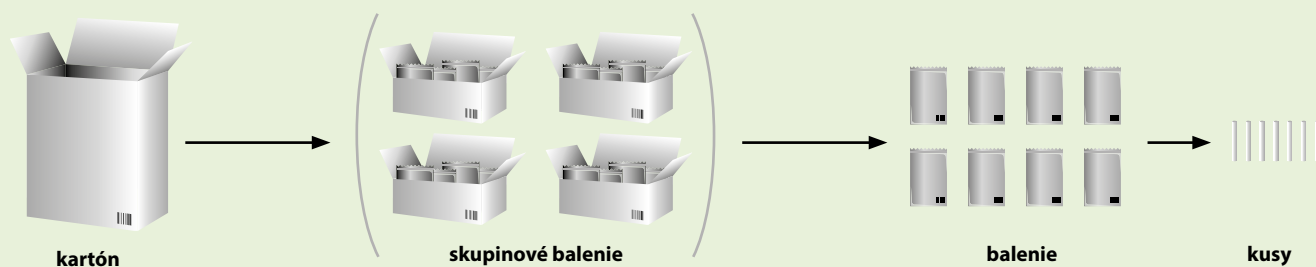

A Vysvetlivky, špecifikácie

Logistika balenia – kartón / skupinové balenie / balenie:

= kartón

= kartón obsahujúci skupinové balenie

Napríklad:

66712 Drevené špáradlá 100 x 1000 ks = v kartóne 100 balení po 1000 kusoch

66711 Drevené špáradlá ploché 480 x 500 ks (20 x 24 bal.) = v kartóne 480 balení po 500 kusoch (20 skupinových balení po 24 balení)