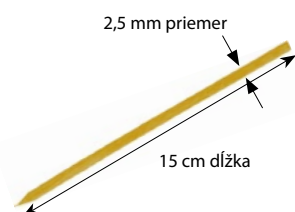

## Rozmery:

**66703 Bambusové špajdle ostré**  
15 cm Ø 2,5 mm

**79601 Menu misa nedelená**  
22,7 x 17,7 x 3 cm